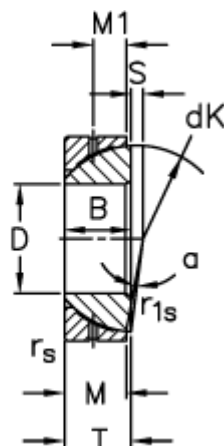

Varenummer: 03509060
 Beskrivelse: Fluro Ledleje GE 60SX

Mål

A	= 95 0 -0,018	rs, r1s min	= 1.1
B	= 23	S	= 5.7
D	= 60 0 -0,015	Statisk belastning C0 (kN)	= 800
dK	= 88.5	T	= 23 +0,25 -0,50
Dynamisk belastning C (kN)	= 160	Vægt	= 714
Kipvinkel	= 2.5		
M	= 21		
M1	= 11.5		